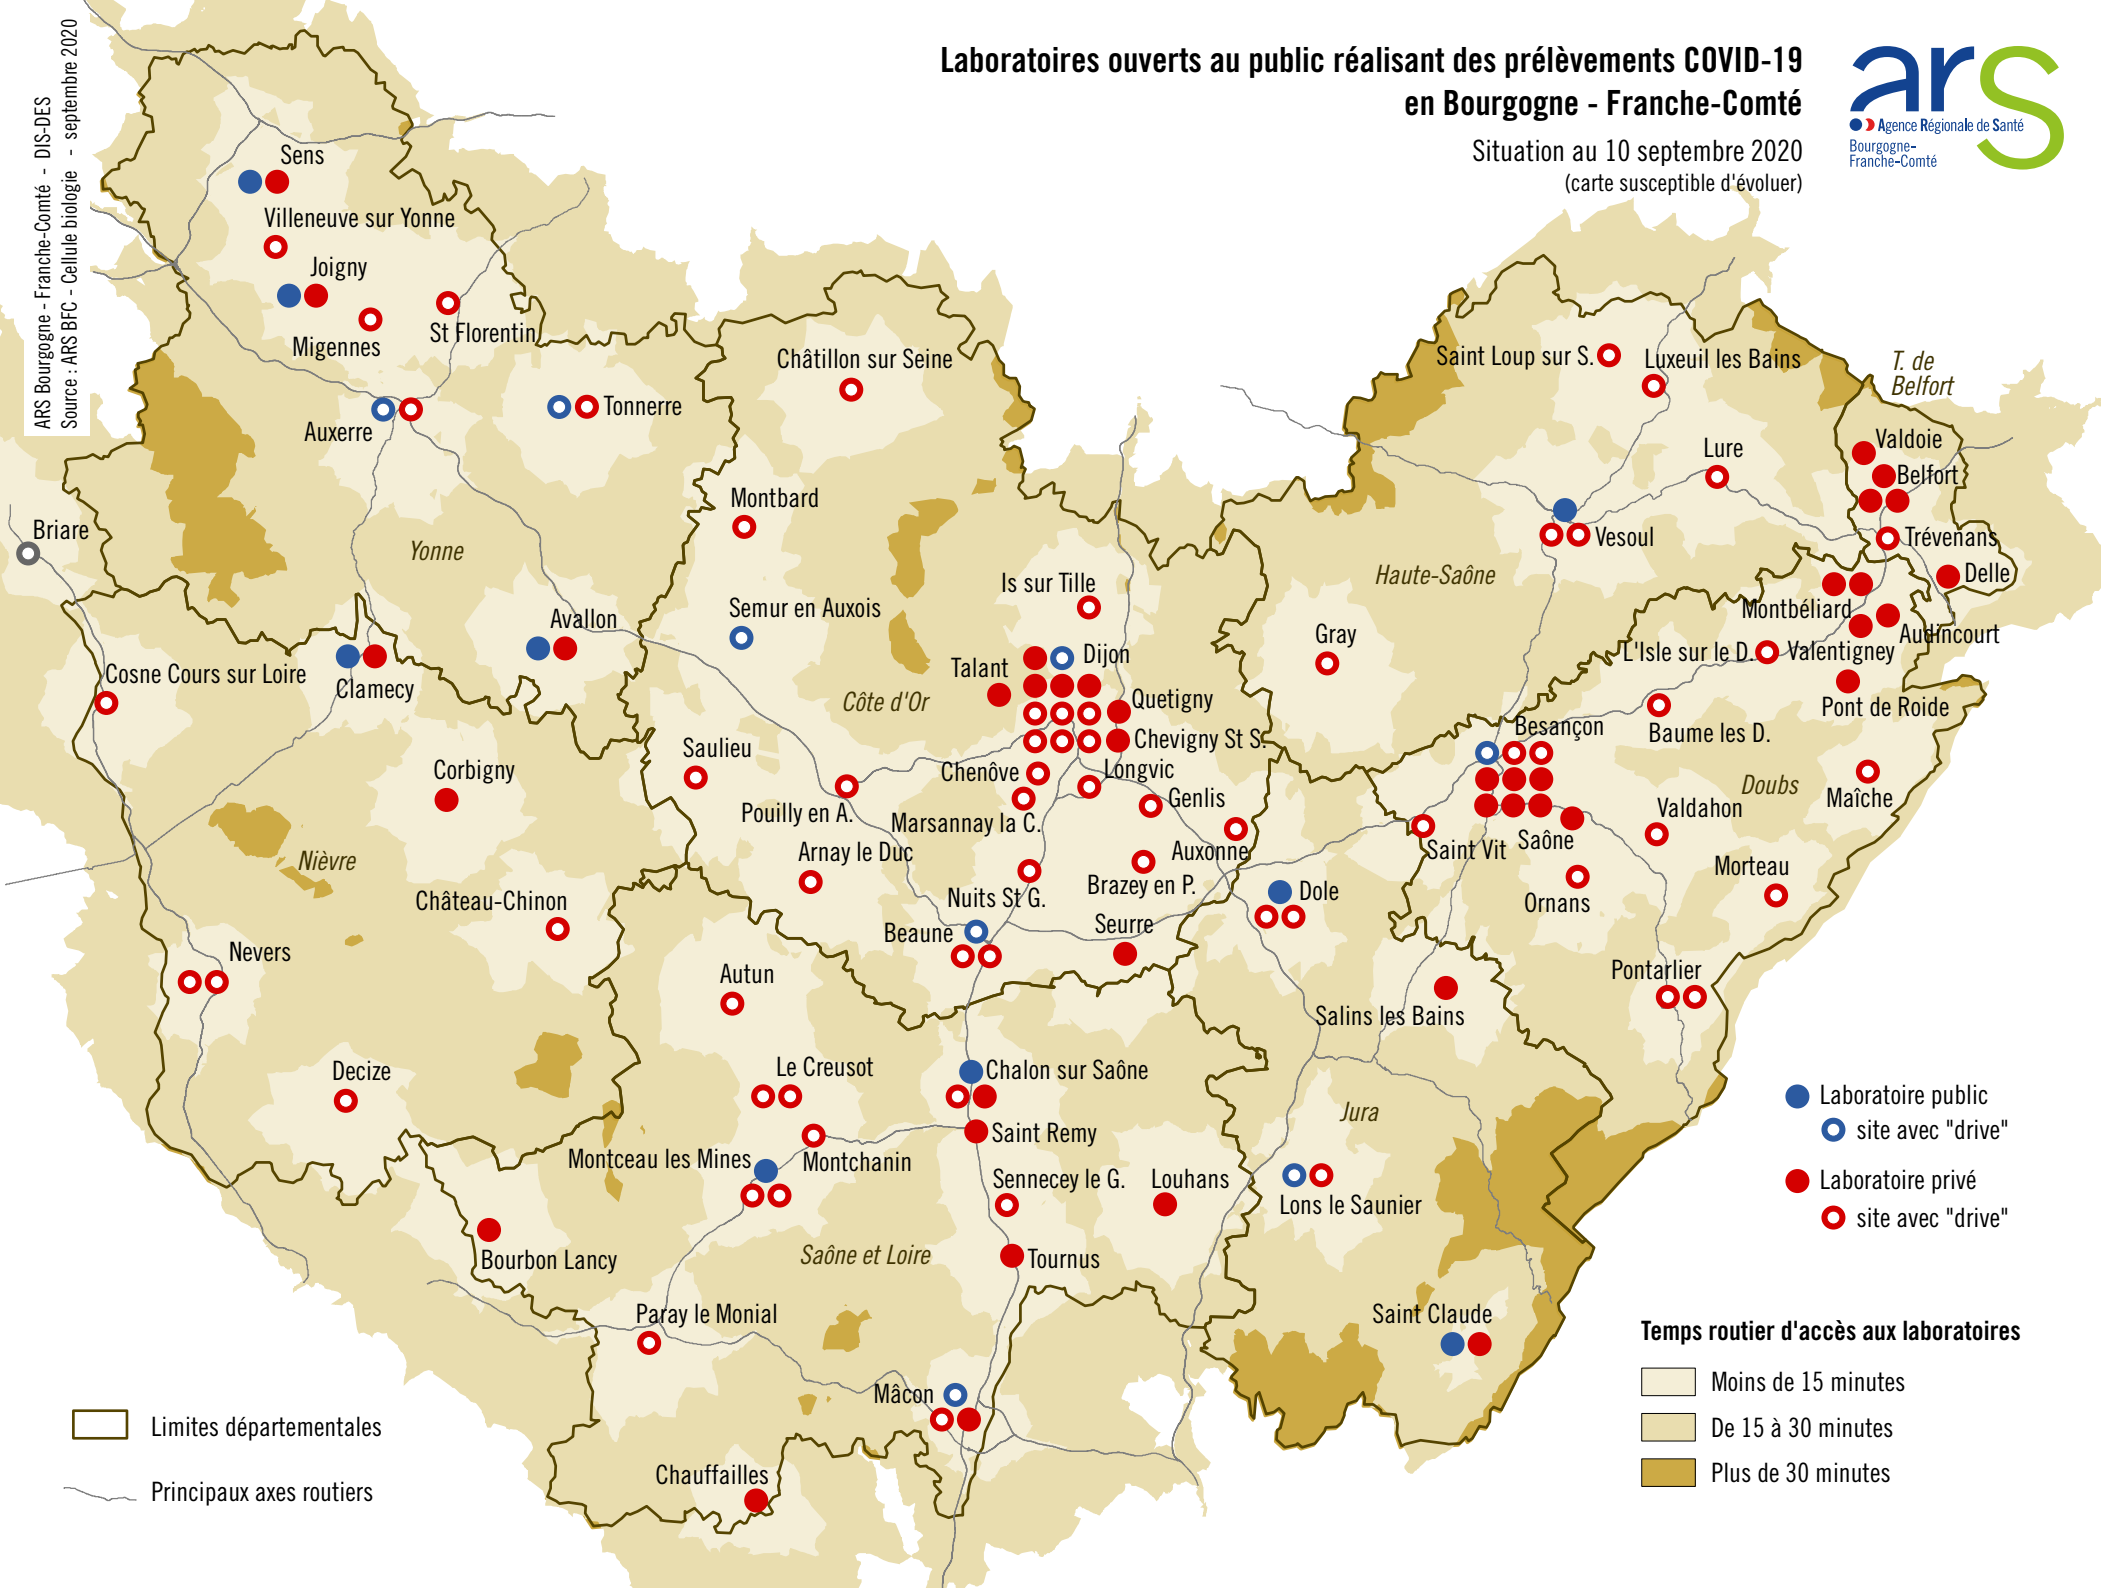

# Laboratoires ouverts au public réalisant des prélèvements COVID-19 en Bourgogne - Franche-Comté

Situation au 10 septembre 2020  
(carte susceptible d'évoluer)

ARS Bourgogne - Franche-Comté - DIS-DES  
Source : ARS BFC - Cellule biologie - septembre 2020

- Laboratoire public
- site avec "drive"
- Laboratoire privé
- site avec "drive"

### Temps routier d'accès aux laboratoires

- Moins de 15 minutes
- De 15 à 30 minutes
- Plus de 30 minutes

- Limites départementales
- Principaux axes routiers