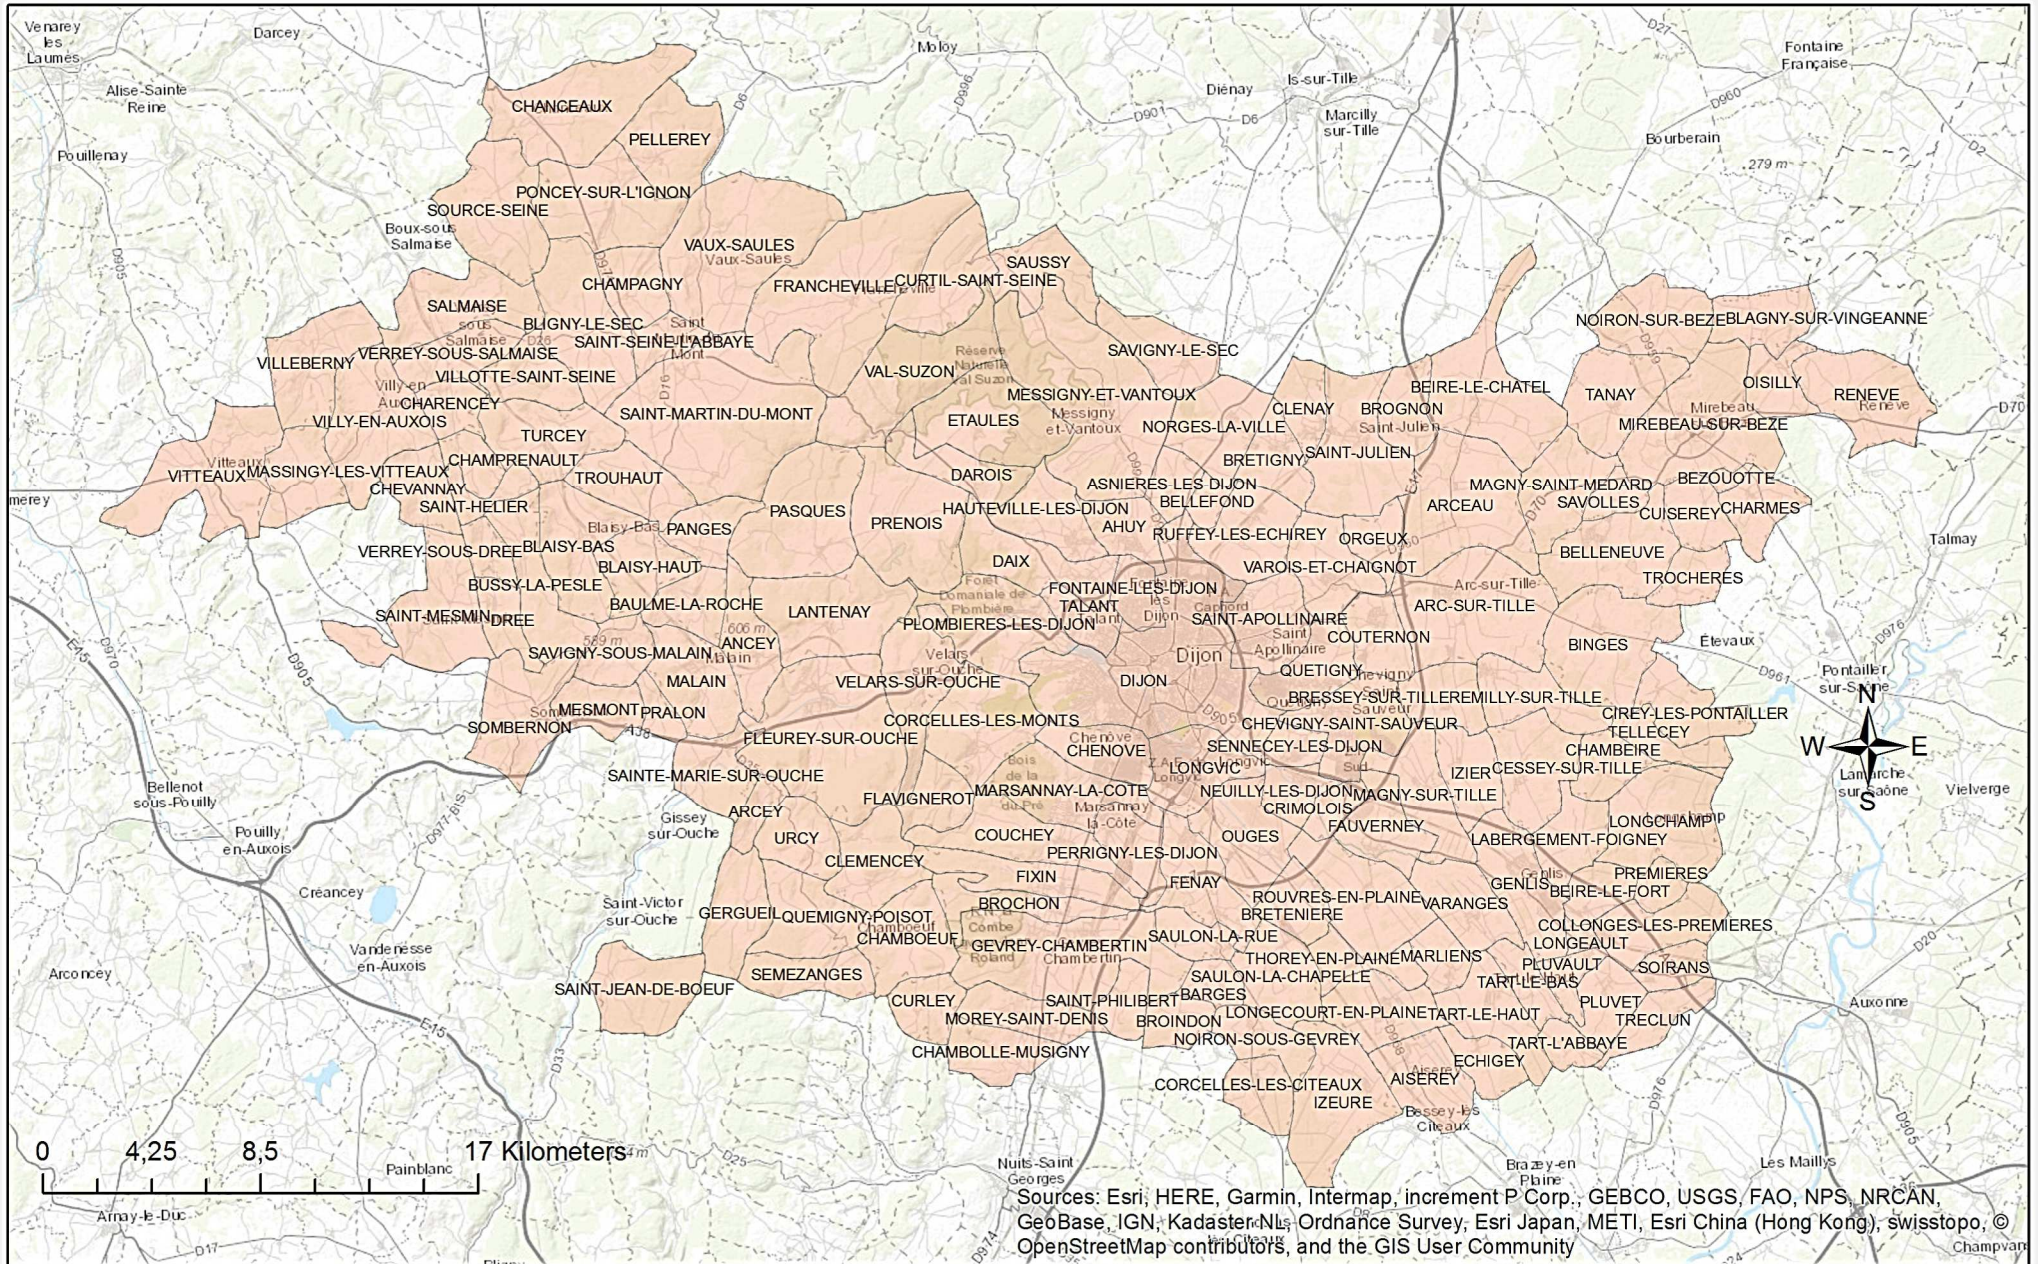

# Carte des communes des bassins de vie de Dijon et Genlis

Sources : IGN-[GeoFlat 2.2], juin 2016  
ARS BFC, 2018 ; Santé publique France, 2018